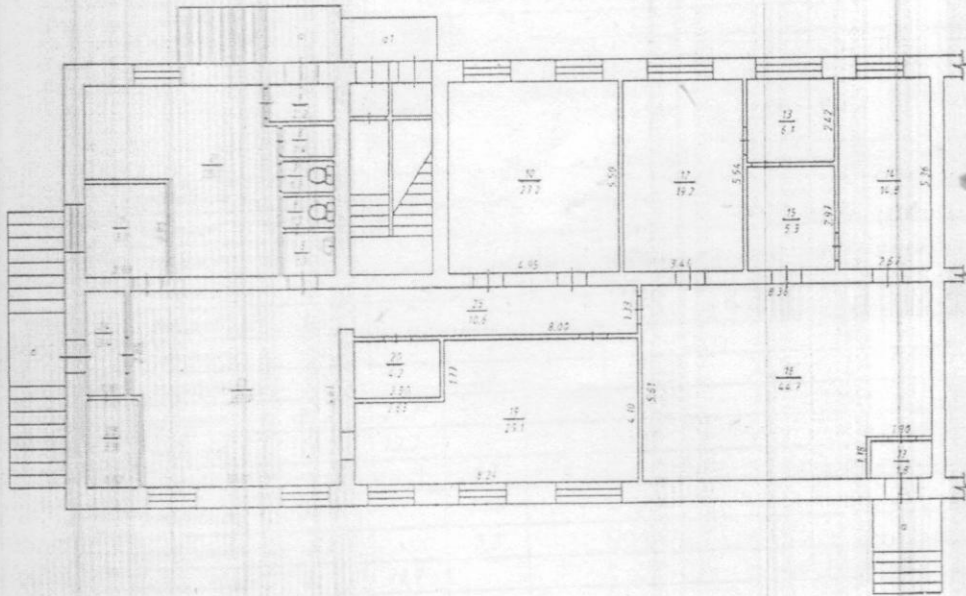

ПЛАН ПОМЕЩЕНИЯ  
Институтский гор., дом 13  
в г. Владимир, мкр. Юрьево  
(выкопировка из поэтажного плана 1 этажа)

19.12.2012 г. Выполнил \_\_\_\_\_  
Проверил \_\_\_\_\_  
Директор \_\_\_\_\_

M 1:200